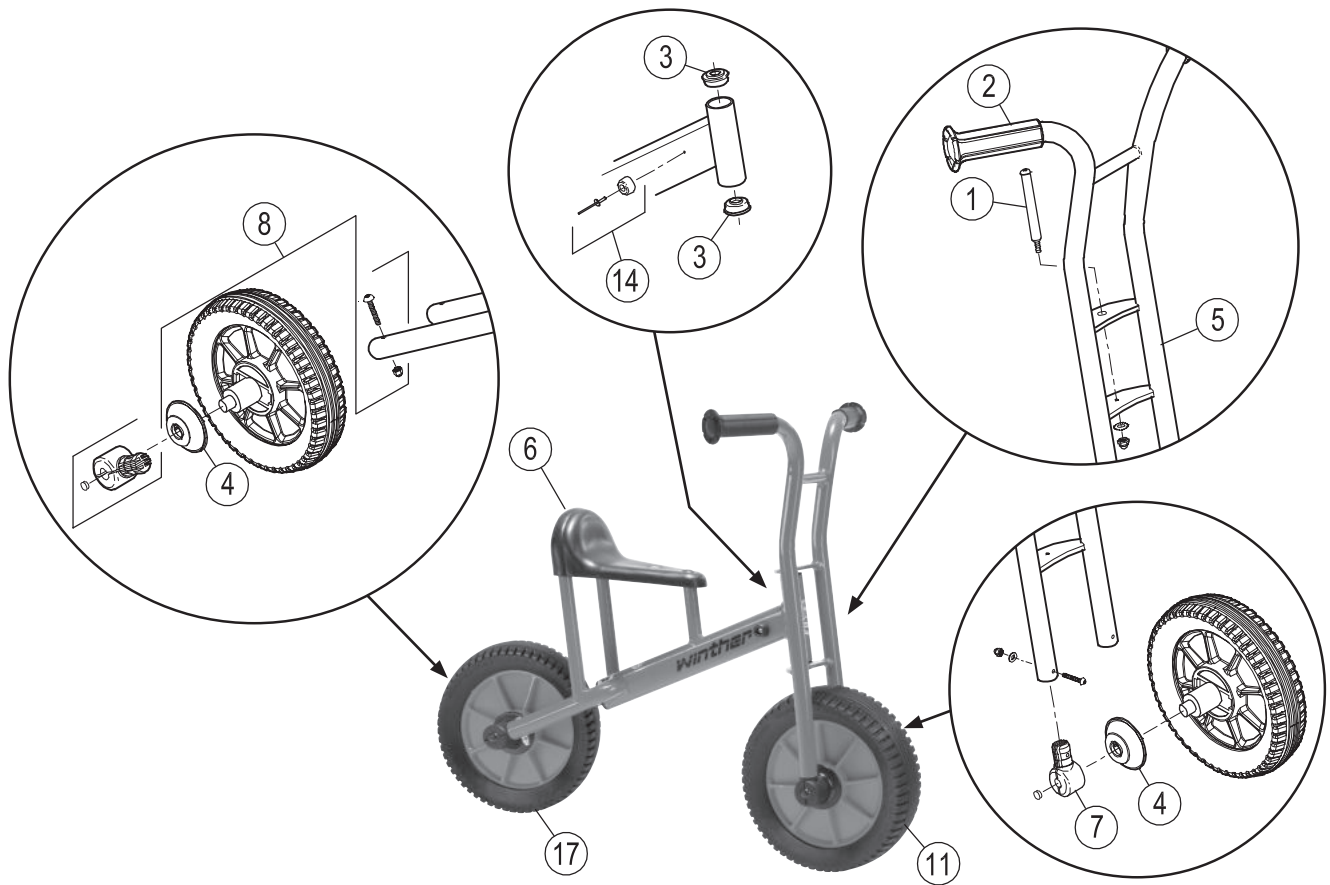

Ersatzteile für:

112116

Bike Runner large

Pos.		Pos.		Pos.	
1	 x1  x2  x1	7	 x2  x2  x2  x2  x1	13	
2	 x2  x2	8	 x2  x2  x2  x1	14	 x2  x2
3	 x2	9		15	
4	 x2	10		16	
5		11		17	
6		12		18	

Ersatzteile für:

112116

Bike Runner large

474.10			
Version			
Pos.	2.0	2.1	2.2
1	50502	50502	50502
2	50538	50538	50538
3	50504	50504	50504
4	50505	50505	50598
5	50549	50549	50549
6	50580	50580	50580
7	50506	50506	50506
8	50507	50507	50507
9	-	-	-
10	-	-	-
11	50566	50566	50566
12	-	-	-
13	-	-	-
14	50531	50531	50531
15	-	-	-
16	-	-	-
17	50574	50574	50574
18	-	-	-