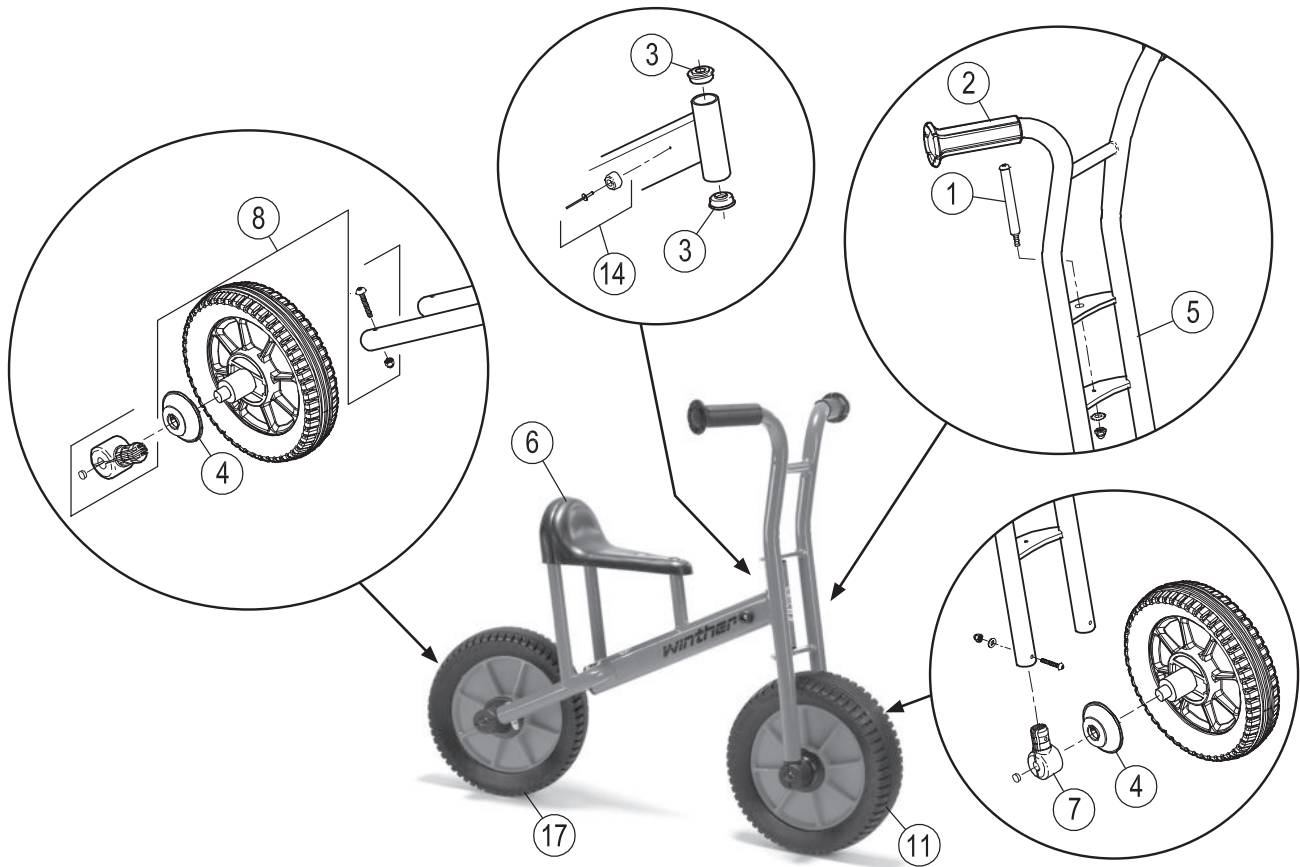

Ersatzteile für:

112116

Bike Runner large

Pos.		Pos.		Pos.	
1	 x1  x2  x1	7	 x2  x2  x2  x2  x1	13	
2	 x2  x2	8	 x2  x2  x2  x1	14	 x2  x2
3	 x2	9		15	
4	 x2	10		16	
5		11		17	
6		12		18	

Ersatzteile für:

112116

Bike Runner large

474.10			
Version			
Pos.	2.0	2.1	2.2
1	50502	50502	50502
2	50538	50538	50538
3	50504	50504	50504
4	50505	50505	50598
5	50549	50549	50549
6	50580	50580	50580
7	50506	50506	50506
8	50507	50507	50507
9	-	-	-
10	-	-	-
11	50566	50566	50566
12	-	-	-
13	-	-	-
14	50531	50531	50531
15	-	-	-
16	-	-	-
17	50574	50574	50574
18	-	-	-