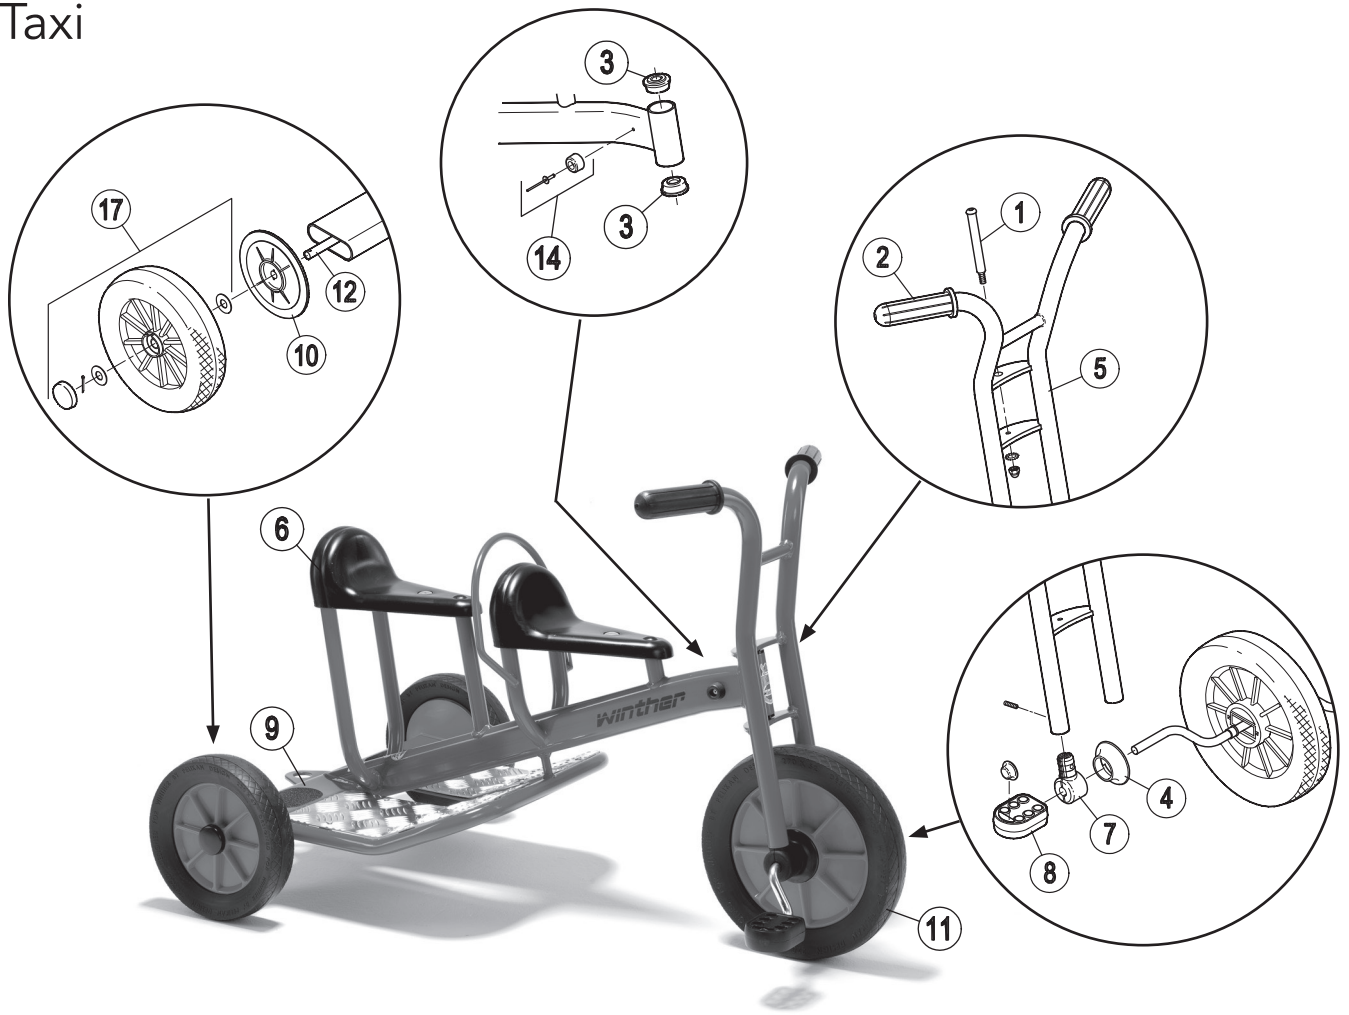

Ersatzteile für:  
 112107  
 Taxi

Pos.		Pos.		Pos.	
1	x1 x2 x2 x1	7	x2 x2 x1	13	x4 x2 x2
2	x2 x2	8	x2 x2	14	x2 x2
3	x2	9	x2	15	
4	x2	10	x2	16	
5	x1 x1 x1 x2 x2 x2 x2	11	x1 x1 x2 x2	17	x4 x2 x2 x2
6	x1	12	x1 x2	18	

Ersatzteile für:  
 112107  
 Taxi

	46200								
	Version								
Pos.	2.0								
1	50501								
2	50503								
3	50504								
4	50505								
5	50551								
6	50580								
7	50506								
8	50510								
9	50511								
10	50519								
11	50561								
12	50514								
13	50520								
14	50531								
15	-								
16	-								
17	50571								
18	-								