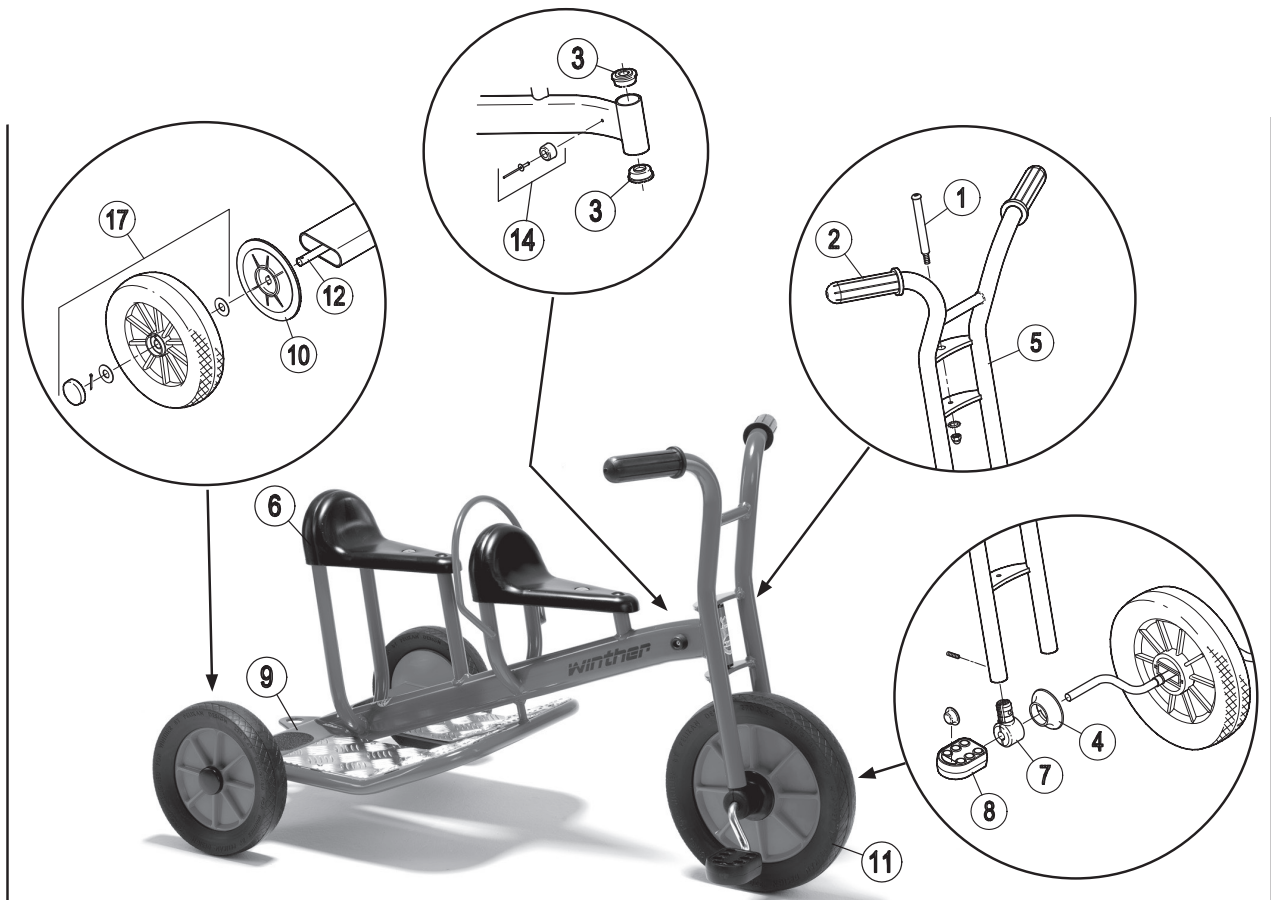

Ersatzteile für:  
 112107  
 Taxi

Pos.		Pos.		Pos.	
1	x1 x2 x2 x1	7	x2 x2 x1	13	x4 x2 x2
2	x2 x2	8	x2 x2	14	x2 x2
3	x2	9	x2	15	
4	x2	10	x2	16	
5	x1 x1 x1 x2 x2 x2 x2	11	x1 x1 x2 x2	17	x4 x2 x2 x2
6	x1	12	x1 x2	18	

Ersatzteile für:  
 112107  
 Taxi

	46200								
	Version								
Pos.	2.0								
1	50501								
2	50503								
3	50504								
4	50505								
5	50551								
6	50580								
7	50506								
8	50510								
9	50511								
10	50519								
11	50561								
12	50514								
13	50520								
14	50531								
15	-								
16	-								
17	50571								
18	-								